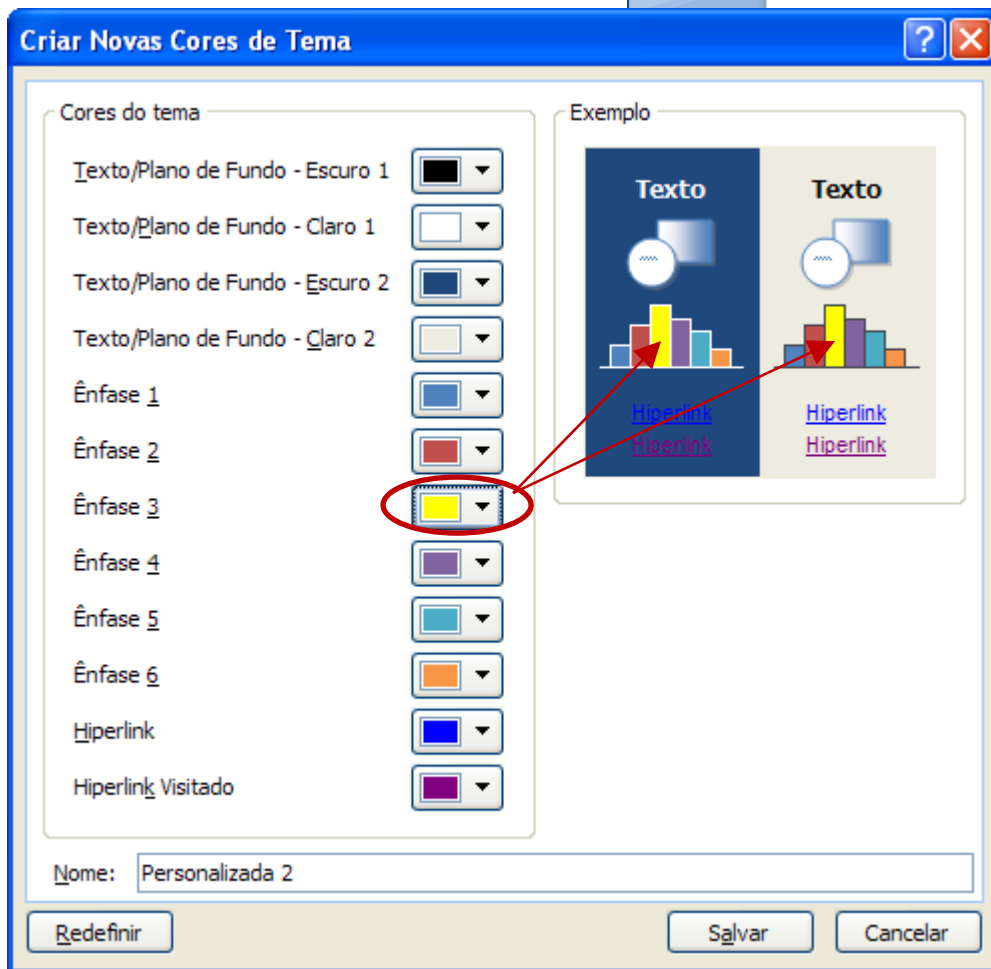

Criando um tema novo no PowerPoint 2007

1. Na guia **Design**, clique no botão **Cores** e escolha **Criar Novas Cores de Tema** no final da lista.
2. No quadro **Criar Novas Cores de Tema** que aparece, experimente alterar uma cor específica, como **Ênfase 3** na figura abaixo.

O amarelo que escolhemos aqui como nova cor para **Ênfase 3** é mostrado nas figuras do quadro **Exemplo**.

3. Clique em **Salvar** quando tiver definido todas as cores desejadas.