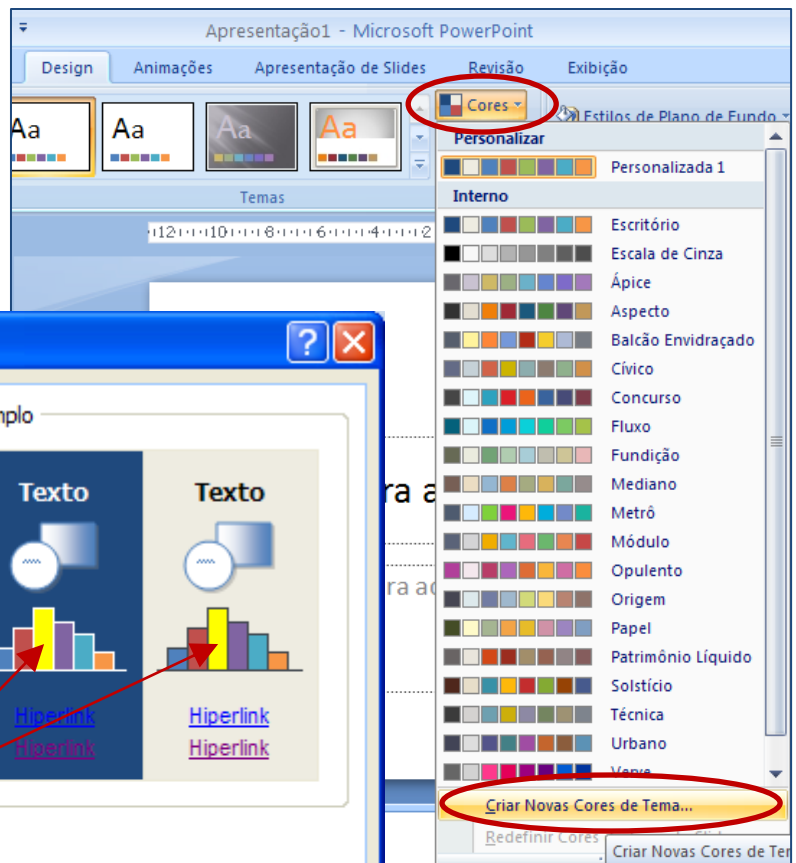

Criando um tema novo no PowerPoint 2007

1. Na guia **Design**, clique no botão **Cores** e escolha **Criar Novas Cores de Tema** no final da lista.
2. No quadro **Criar Novas Cores de Tema** que aparece, experimente alterar uma cor específica, como **Ênfase 3** na figura abaixo.

O amarelo que escolhemos aqui como nova cor para **Ênfase 3** é mostrado nas figuras do quadro **Exemplo**.

3. Clique em **Salvar** quando tiver definido todas as cores desejadas.